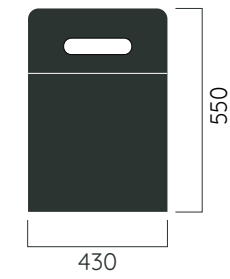

Dimension L430xW430xH550 mm

### COVER 55

Material:	Hot-dip galvanized & powder-coated metal
	<ul style="list-style-type: none"> <li>▷ Resistance</li> <li>▷ Stabilized dimensions</li> </ul>
	<ul style="list-style-type: none"> <li>▷ Transparency</li> <li>▷ Protection</li> </ul>
	<ul style="list-style-type: none"> <li>▷ Strength</li> <li>▷ Long serving</li> <li>▷ Resistant to severe weather conditions</li> </ul>
Packing size:	440 x 440 x 560 mm
Colours   textures:	<p>Metal</p> <div style="display: flex; justify-content: space-around; align-items: center;"> <div style="text-align: center;">  <p>#01</p> </div> <div style="text-align: center;">  <p>#02</p> </div> <div style="text-align: center;">  <p>#03</p> </div> <div style="text-align: center;">  <p>#04</p> </div> </div>