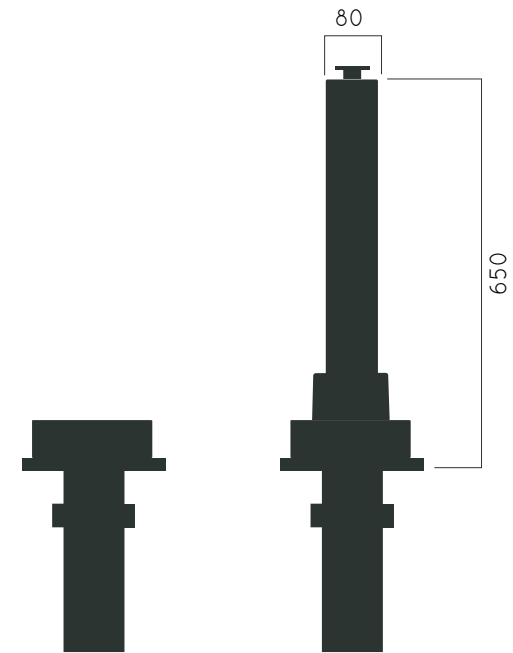

DIMENSIONS: L80xW80xH650mm

TELESCOPIC BOLLARD

Material:	Hot-dip galvanized & powder-coated metal
	<ul style="list-style-type: none"> ▷ Resistance ▷ Stabilized dimensions
	<ul style="list-style-type: none"> ▷ Transparency ▷ Protection
	<ul style="list-style-type: none"> ▷ Strength ▷ Long serving ▷ Resistant to severe weather conditions
Packing size:	81 x 81 x 660mm
Colours textures:	<p>Metal</p> <div style="display: flex; justify-content: space-around; align-items: center;"> <div style="text-align: center;"> <div style="width: 20px; height: 20px; background-color: black; margin: 0 auto;"></div> <p>#01</p> </div> <div style="text-align: center;"> <div style="width: 20px; height: 20px; background-color: #333; margin: 0 auto;"></div> <p>#02</p> </div> <div style="text-align: center;"> <div style="width: 20px; height: 20px; background-color: #ccc; margin: 0 auto;"></div> <p>#03</p> </div> <div style="text-align: center;"> <div style="width: 20px; height: 20px; background-color: #663; margin: 0 auto;"></div> <p>#04</p> </div> </div>