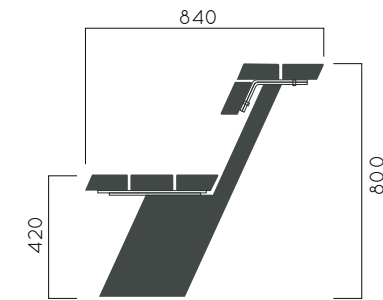

DIMENSIONS: L3000xW840xH420/800 mm