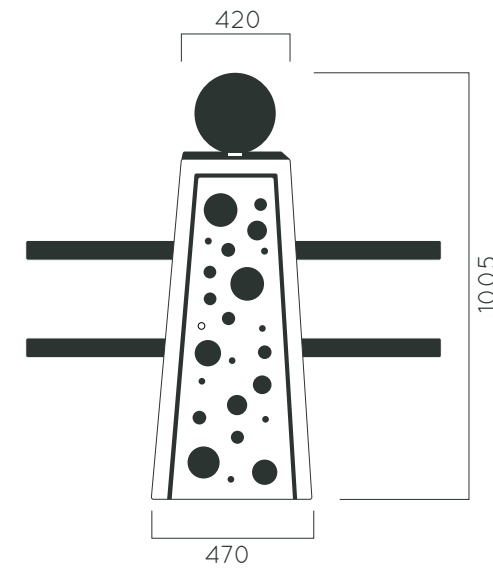

DIMENSIONS: L470xW420H1005mm

## BARRIER

Material:	Hot-dip galvanized & powder-coated metal
	<ul style="list-style-type: none"> <li>▷ Resistance</li> <li>▷ Stabilized dimensions</li> </ul>
	<ul style="list-style-type: none"> <li>▷ Transparency</li> <li>▷ Protection</li> </ul>
	<ul style="list-style-type: none"> <li>▷ Strength</li> <li>▷ Long serving</li> <li>▷ Resistant to severe weather conditions</li> </ul>
Packing size:	480 x 430 x 1015 mm
Colours   textures:	<p>Metal</p> <div style="display: flex; justify-content: space-around; align-items: center;"> <div style="text-align: center;"> <div style="width: 20px; height: 20px; background-color: #000; margin: 0 auto;"></div> <p>#01</p> </div> <div style="text-align: center;"> <div style="width: 20px; height: 20px; background-color: #333; margin: 0 auto;"></div> <p>#02</p> </div> <div style="text-align: center;"> <div style="width: 20px; height: 20px; background-color: #ccc; margin: 0 auto;"></div> <p>#03</p> </div> <div style="text-align: center;"> <div style="width: 20px; height: 20px; background-color: #663300; margin: 0 auto;"></div> <p>#04</p> </div> </div>